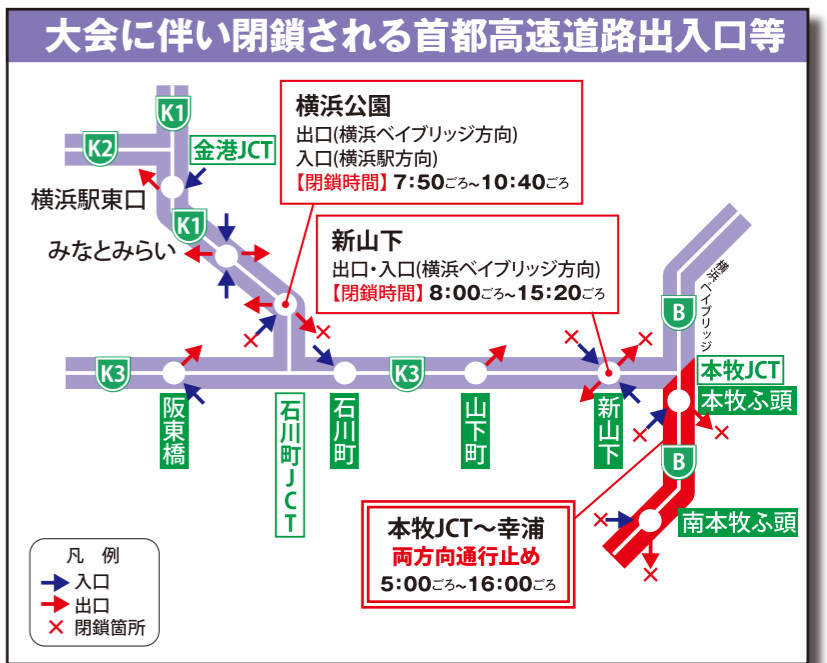

区間(コース)	規制時間
①とちのき通り西～②ポートサイド中央(海側)	6:30ごろ～9:40ごろ
②ポートサイド中央～③栄町(海側)	7:40ごろ～9:50ごろ
④中央市場入口～⑥市場	7:50ごろ～9:50ごろ
⑤橋本二丁目～⑥市場	7:50ごろ～9:50ごろ
⑥市場～⑧みなとみらいトンネル	7:50ごろ～9:50ごろ
⑧みなとみらいトンネル～⑨臨港パーク入口	6:30ごろ～9:50ごろ
①とちのき通り～⑦臨港パーク入口	6:30ごろ～9:50ごろ
⑧展示ホール北～⑨パシフィコ横浜前	6:30ごろ～9:40ごろ

**横浜赤レンガ倉庫・山下公園周辺 ⑨パシフィコ横浜前～⑭山下橋**  
7:50ごろ～15:30ごろ

区間(コース)	規制時間
⑨パシフィコ横浜前～⑩サークルウォーク	7:50ごろ～15:30ごろ
⑩サークルウォーク～⑪横浜税関前	7:50ごろ～15:30ごろ
⑪横浜税関前～⑬開港広場前	8:00ごろ～15:20ごろ
⑬開港広場前～⑭山下橋	8:00ごろ～15:20ごろ

**横浜スタジアム・横浜中華街周辺 ⑪横浜税関～⑬開港広場前**  
8:00ごろ～10:30ごろ

区間(コース)	規制時間
⑪横浜税関前～⑫相生町一丁目	8:00ごろ～10:30ごろ
⑫相生町一丁目～⑬開港広場前	8:00ごろ～10:30ごろ

**山下ふ頭・本牧ふ頭周辺 ⑭山下橋～⑰横浜港シンボルタワー**  
8:10ごろ～15:10ごろ

区間(コース)	規制時間
⑭山下橋～⑮B突堤入口(海側)	8:10ごろ～15:10ごろ
⑮B突堤入口(海側)～⑯横浜港シンボルタワー	8:20ごろ～14:50ごろ
⑯横浜港シンボルタワー～⑰錦町	8:20ごろ～14:50ごろ
※首都高速湾岸線本牧ふ頭入口	5:30ごろ～16:00ごろ

**本牧・根岸・磯子・金沢周辺 ⑰錦町～⑲鳥浜町**  
8:20ごろ～12:30ごろ

区間(コース)	規制時間
⑰錦町～⑱間門(海側)	8:20ごろ～11:30ごろ
⑱間門～⑲八幡橋(海側)	8:40ごろ～11:40ごろ
⑲八幡橋～⑳新中原南側(海側)	8:40ごろ～12:10ごろ
⑳新中原南側～㉑鳥浜町	8:50ごろ～12:30ごろ

- 一部バスに運休や経路変更がありますので、ご注意ください。
- 競技中、横断可能ポイントを除き、コースの横断はできません。現場の整理員の指示に従ってください。
- 競技の進行状況によっては、規制時間が延びる場合があります。
- 高速道路上およびふ頭での観戦はできません。
- 歩道橋での立ち止まるとの観戦はできません。
- 郵便物や宅配便などの配達に影響が出る場合があります。