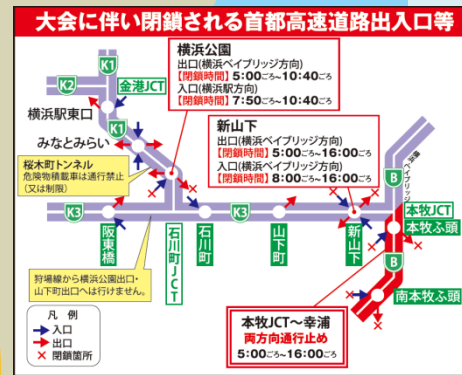

(新山下周辺)

- 大会開催に伴い、交通規制が行われます。競技中、横断可能ポイントを除き、コースの横断はできません。
- 周辺住民や事業所の方々にはご迷惑をおかけいたしますが、ご理解とご協力をお願いいたします。

⑨

■新山下・A突堤入口周辺案内図

一般道規制時間 8時10分頃～15時10分頃まで

首都高規制時間 5時00分頃～16時00分頃まで

凡例

- 交通規制 (8時10分頃～15時10分頃)
- 交通規制 (8時20分頃～11時30分頃)
- 一般車両通行可
- 歩行者横断可能箇所 (車両不可)
- 通行止

お問い合わせ先

横浜マラソン交通規制コールセンター TEL 045-264-6240
 【受付時間】 9/1～10/27 (平日のみ)・10/28～11/9(毎日)9:00～17:00 / 11/10 (大会当日) 5:00～17:00 【大会HP】 <https://yokohamamarathon.jp/2019/>