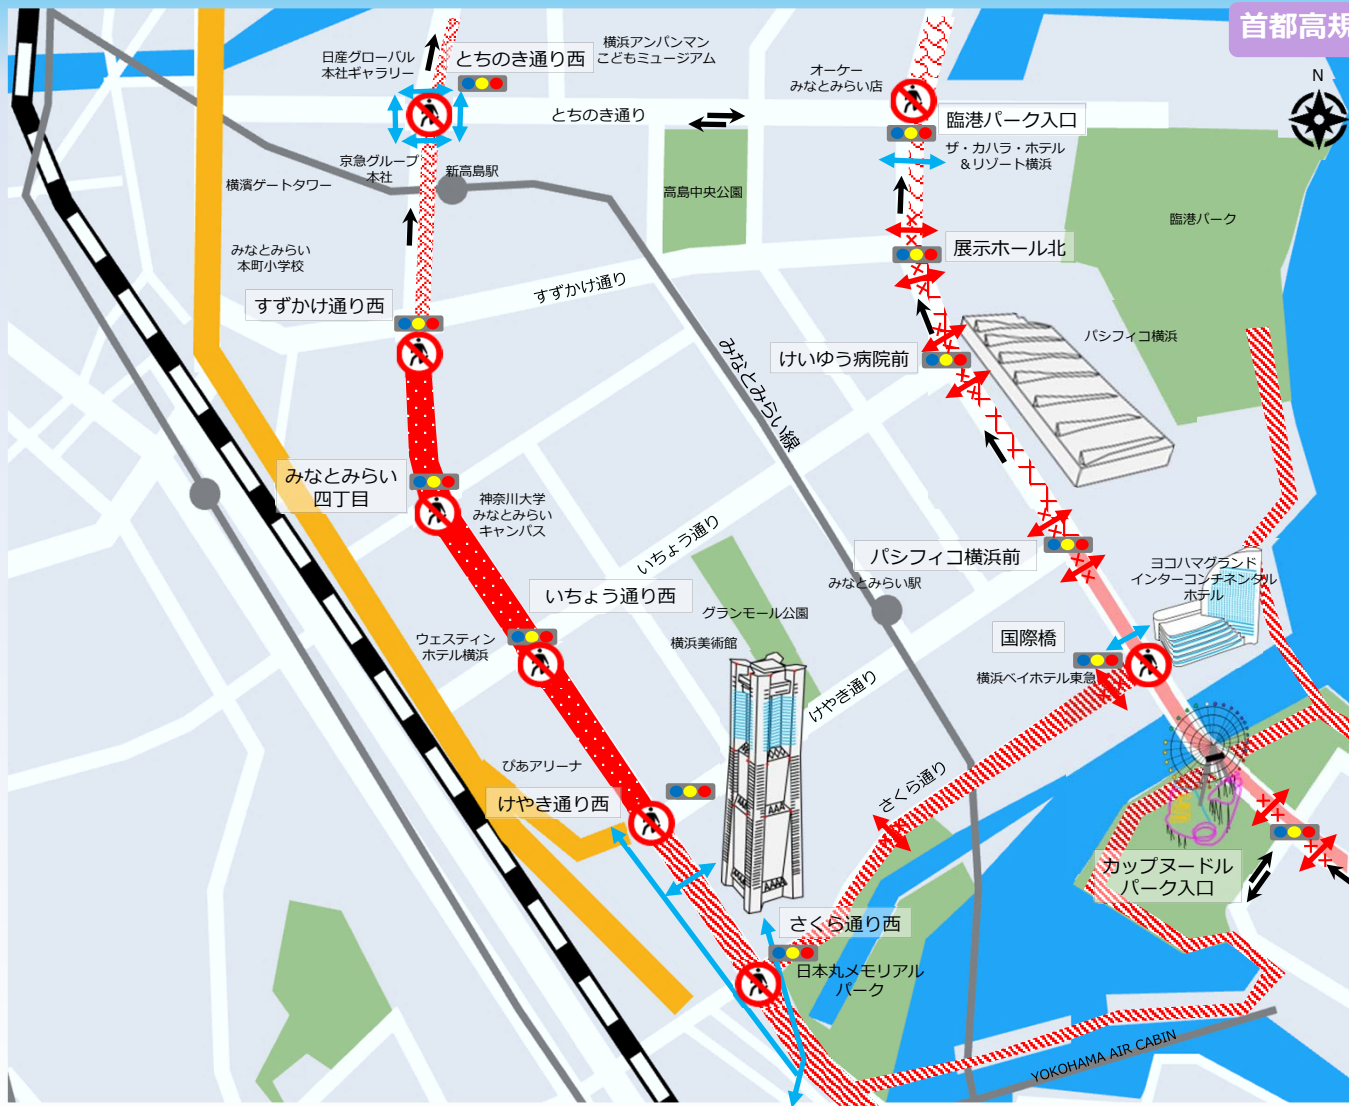

(みなとみらい周辺)

●大会開催に伴い、交通規制が行われます。競技中、横断可能ポイントを除き、コースの横断はできません。  
●周辺住民や事業所の方々にはご迷惑をおかけいたしますが、ご理解とご協力をお願いいたします。

10

## ■みなとみらい周辺案内図

一般道規制時間 6時30分頃～15時30分頃まで

首都高規制時間 5時00分頃～16時30分頃まで

### 大会に伴い閉鎖される首都高速道路出入口等

- ### 凡例
- 交通規制 (6時30分頃～9時40分頃)
  - 交通規制 (6時30分頃～9時50分頃)
  - 交通規制 (6時30分頃～10時30分頃)
  - 交通規制 (6時30分頃～10時10分頃)
  - 交通規制 (7時40分頃～10時00分頃)
  - 交通規制 (7時50分頃～10時10分頃)
  - 一般車両通行可
  - 歩行者横断禁止
  - 歩道橋
  - 横断可能箇所(10:30以降)