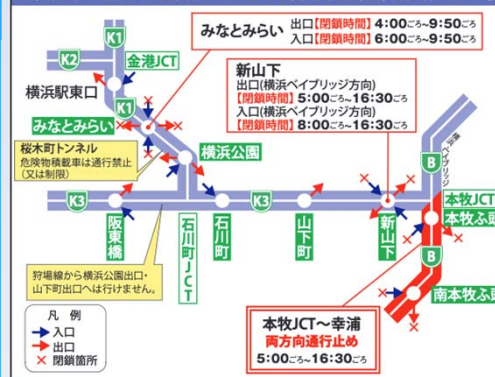

(みなとみらい周辺)

●大会開催に伴い、交通規制が行われます。競技中、横断可能ポイントを除き、コースの横断はできません。  
●周辺住民や事業所の方々にはご迷惑をおかけいたしますが、ご理解とご協力をお願いいたします。

10

## ■みなとみらい周辺案内図

一般道規制時間 6時30分頃～15時30分頃まで

首都高規制時間 5時00分頃～16時30分頃まで

### 大会に伴い閉鎖される首都高速道路出入口等

- ### 凡例
- 交通規制 (6時30分頃～9時40分頃)
  - 交通規制 (6時30分頃～9時50分頃)
  - 交通規制 (6時30分頃～10時30分頃)
  - 交通規制 (6時30分頃～10時10分頃)
  - 交通規制 (7時40分頃～10時00分頃)
  - 交通規制 (7時50分頃～10時10分頃)
  - 一般車両通行可
  - 歩行者横断禁止
  - 歩道橋
  - 横断可能箇所(10:30以降)