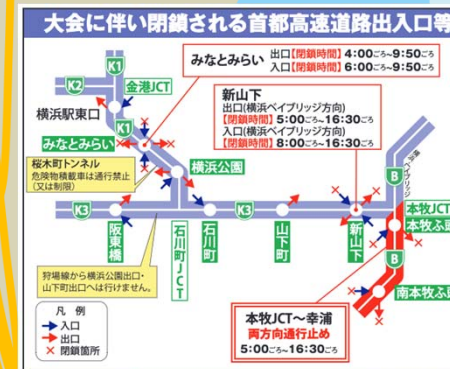

(新山下周辺)

- 大会開催に伴い、交通規制が行われます。競技中、横断可能ポイントを除き、コースの横断はできません。
- 周辺住民や事業所の方々にはご迷惑をおかけいたしますが、ご理解とご協力をお願いいたします。

⑨

■新山下・A突堤入口周辺案内図

一般道規制時間 8時00分頃～15時20分頃まで

首都高規制時間 5時00分頃～16時30分頃まで

凡例

- 交通規制 (8時00分頃～15時20分頃)
- 一般車両通行可
- 横断可能箇所(10:30以降)

お問い合わせ先
 横浜マラソン交通規制コールセンター TEL 045-330-3051
 【受付時間】 9/1~10/16まで (平日のみ) . 10/17~10/29(毎日) 9:00~17:00 10/30 (大会当日) 4:00~17:00 【大会HP】 <http://www.yokohamamarathon.jp/2022/>