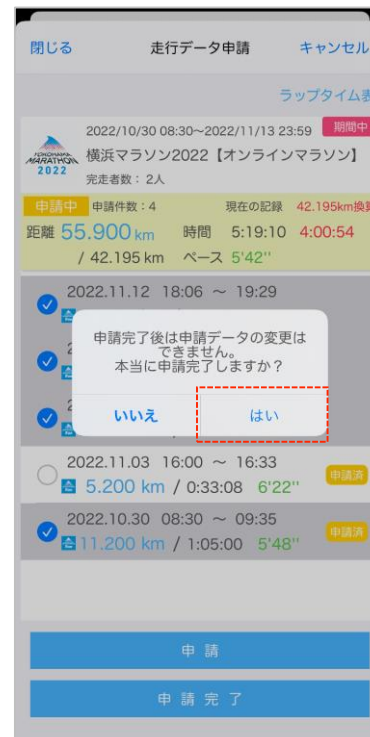

2 - (2) 走行データの申請 (申請完了 (完走))

申請した走行データの総合計距離が42.195 kmに達すると、申請完了 (完走) の操作を行うことができます。

▼ 申請完了 (完走) の手順

走行データ申請画面

42.195 km以上の走行記録を蓄積します。

総走行距離が42.195 km以上になるように走行データを選択し、[申請完了] をタップ

申請完了を行うと、走行データの再選択 (申請) は行えません。

完走！