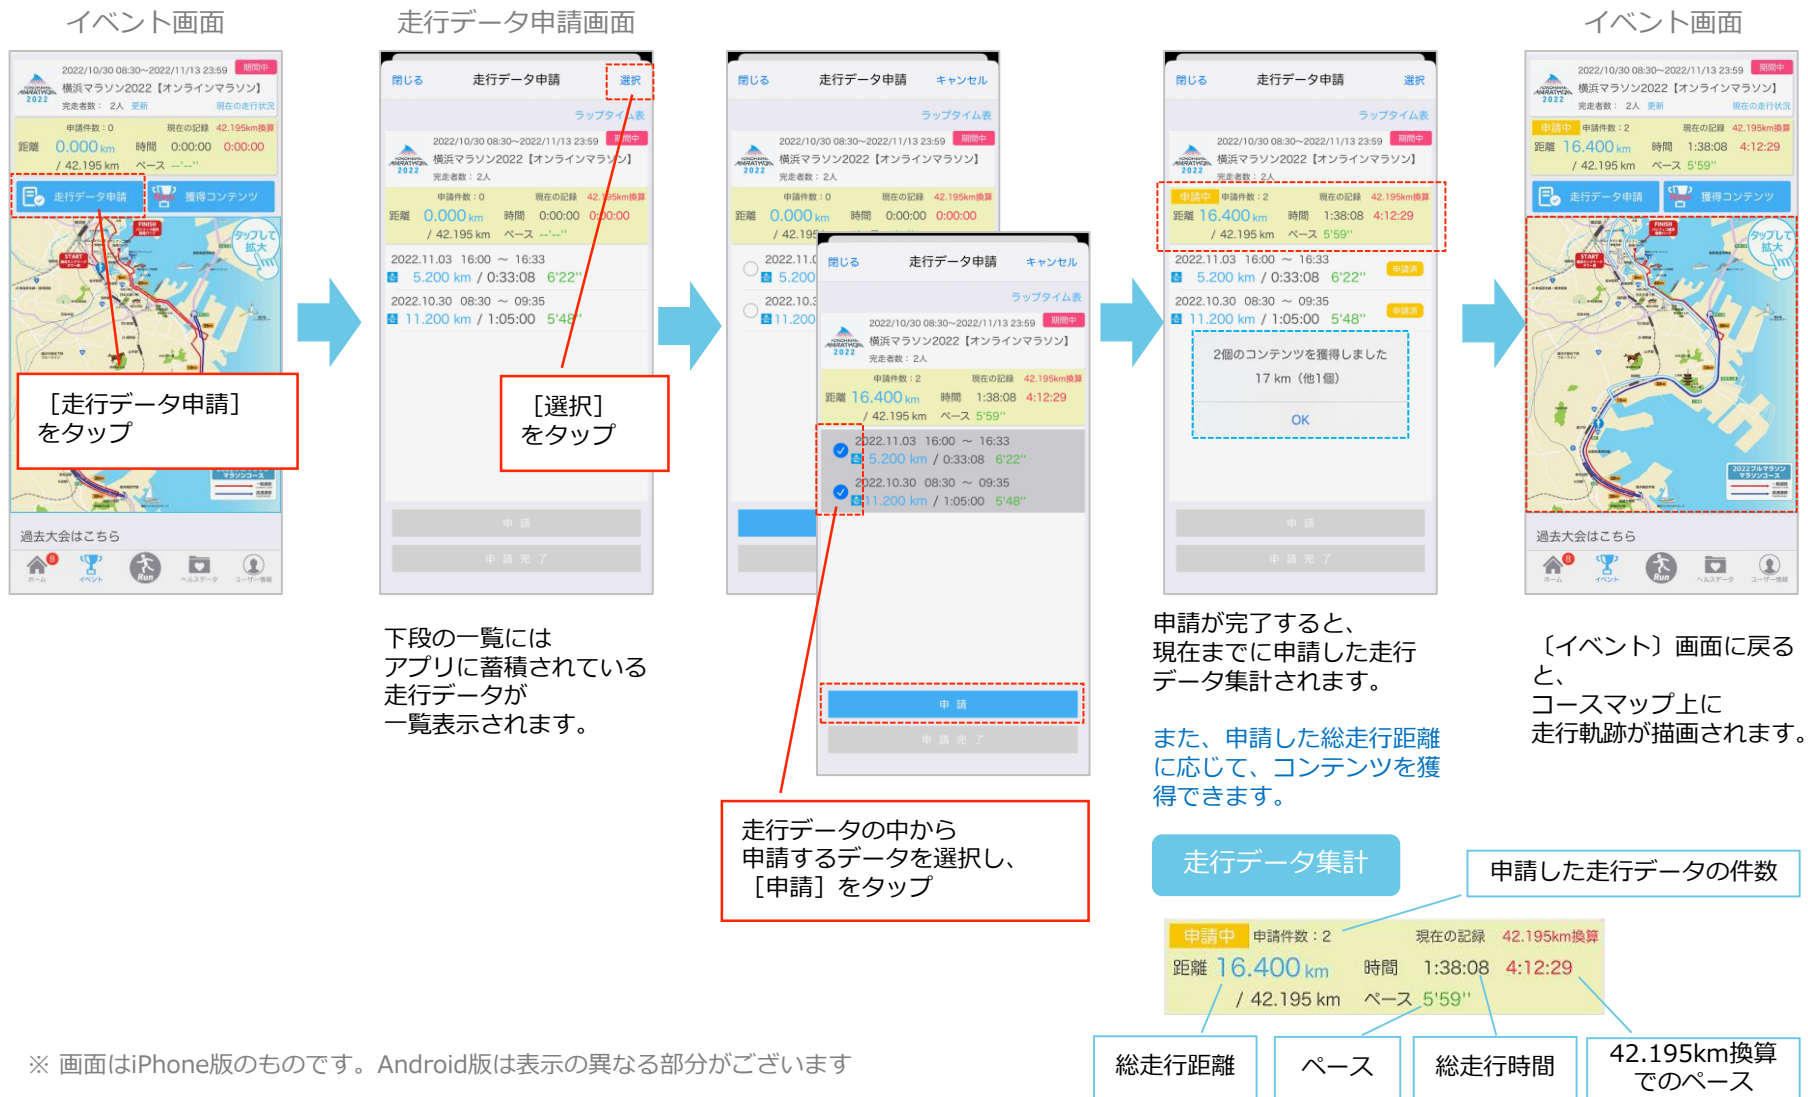

2 - (2) 走行データの申請

オンラインマラソンでは、期間内に走行した複数の走行データを組み合わせて、42.195 kmを目指すことができます。また、申請した総走行距離に応じて、オンラインマラソンならではのコンテンツを獲得することができます。

▼ 走行データ申請手順