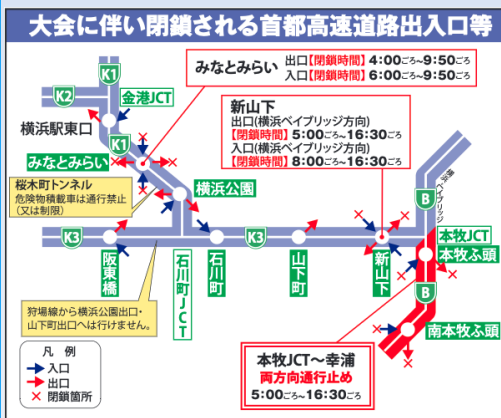

(みなとみらい周辺)

- 大会開催に伴い、交通規制が行われます。すべての交差点において、ランナーが通る3分前(交通規制車が通る前)までは横断可能です。
- 周辺住民や事業所の方々にはご迷惑をおかけいたしますが、ご理解とご協力をお願いいたします。

■みなとみらい周辺案内図

一般道規制時間 6時30分頃～15時30分頃まで

首都高規制時間 4時00分頃～16時30分頃まで

- ### 凡例
- 交通規制 (6時30分頃～9時40分頃)
 - 交通規制 (6時30分頃～9時50分頃)
 - 交通規制 (6時30分頃～10時30分頃)
 - 交通規制 (6時30分頃～10時10分頃)
 - 交通規制 (7時40分頃～9時50分頃)
 - 交通規制 (7時50分頃～10時10分頃)
 - 一般車両通行可
 - 歩行者横断禁止
 - 歩道橋