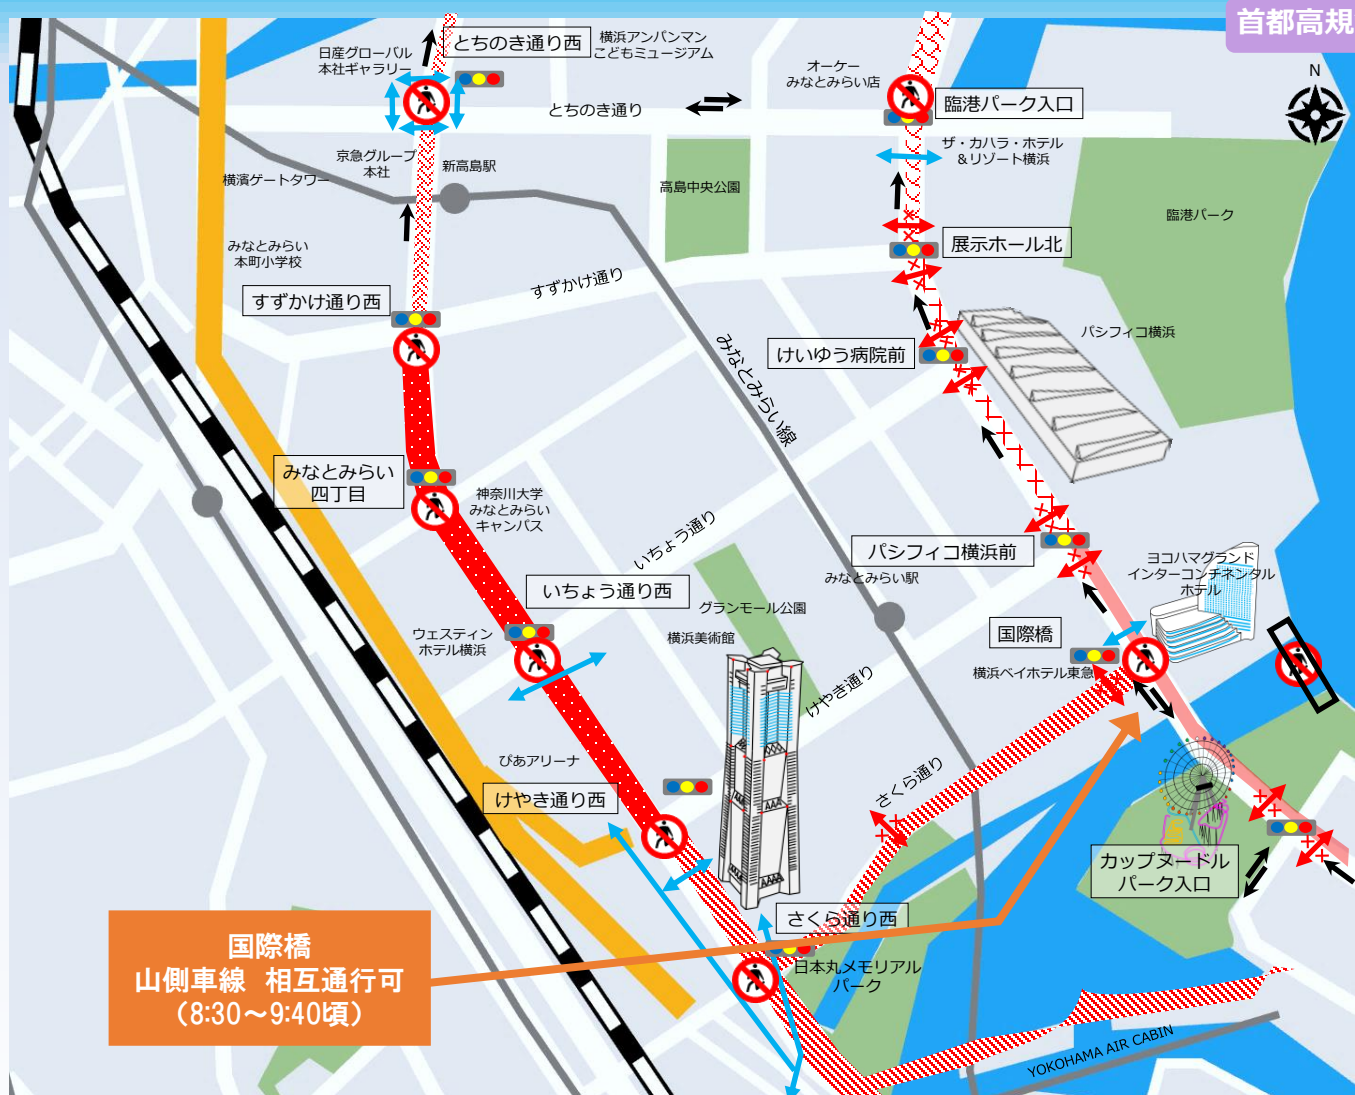

(みなとみらい周辺)

- 大会開催に伴い、交通規制が行われます。すべての交差点において、ランナーが通る3分前(交通規制車が通る前)までは横断可能です。
- 周辺住民や事業所の方々にはご迷惑をおかけいたしますが、ご理解とご協力をお願いいたします。

■みなとみらい周辺案内図

一般道規制時間 6時30分頃～15時30分頃まで

首都高規制時間 4時00分頃～16時30分頃まで

- ### 凡例
- 交通規制 (6時30分頃～9時40分頃)
 - 交通規制 (6時30分頃～9時50分頃)
 - 交通規制 (6時30分頃～10時30分頃)
 - 交通規制 (6時30分頃～10時10分頃)
 - 交通規制 (7時40分頃～9時50分頃)
 - 交通規制 (7時50分頃～10時10分頃)
 - 一般車両通行可
 - 歩行者横断禁止
 - 歩道橋